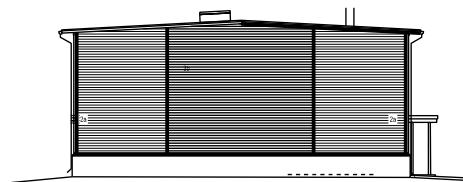

JULKISIVU ETELÄÄN

OSK 20	KOKO LUPU 09	SYNTYMÄ 21	KOKONAISMAKSET 000000
KYLLIKKÄMÄKYLÄ LUOKKAMÄNKYLÄ	KYLLIKKÄMÄKYLÄ KOKONAISET		KOKONAISET 000000
KYLLIKKÄMÄKYLÄ KIINTEISTÖ OY JYVÄSKYLÄN METSÄRELLONTIE Helsinki-tie 4 40300 JYVÄSKYLÄ	KYLLIKKÄMÄKYLÄ JULKISEMAT		KYLLIKKÄMÄKYLÄ 000000
ARKKITEHTUURITOIMISTO JORMA O. KAASINEN Hämeenkatu 8, 40500 VAAJAKOSKI puh. 050 338 2289 ark.poh@kolumbus.fi	ARKK 1011	104	000000
	1021/2012	<i>Jorma Kaasinen</i> Jorma O. Kaasinen