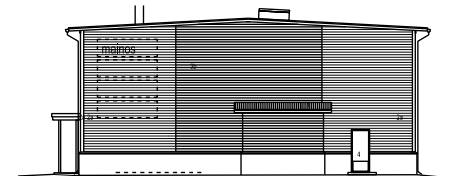

JULKISIVU ETELÄÄN